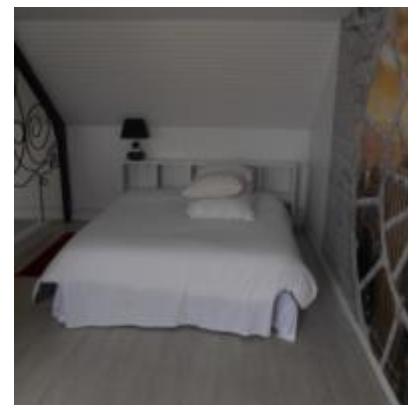

Services: Lits faits, Nettoyage / ménage, Wifi A proximité propriétaire;Chambre

en rez-de-chaussée;Entrée indépendante;  ;Plain Pied;Salle de bain privée;

Description: Chambre de 45m². Un lit de 160x200. Coin salon, mini bar, bureau, prise ordinateur, toilette, salle de bains avec meuble double vasques, baignoire « oxygen pool » et douche à l'italienne.

Description: Chambres d'hôtes indépendante situées à 1.5km du centre-ville, pour 2 à 3 personnes avec salle de bain privative.

Beauvaisis
En toute confiance

FAITES DE
BEAUX RÊVES...

Gîtes et Chambres
d'hôtes