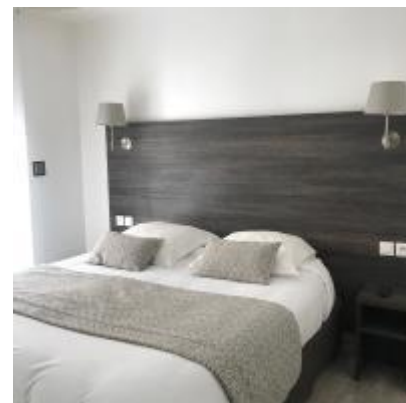

HOTEL DE LA CATHEDRALE

Hôtel - restaurant | 3 étoiles

12 chambre(s)

11-13, rue Chambiges
60000 BEAUVAIS

hotelcathedrale60@gmail.com
<http://www.hoteldelacathedrale.fr>

Tarif base double à partir de 75 €

Mode de paiement: Carte bancaire | Chèques Vacances | Espèces

Services: Lit bébé

Description: Hôtel 3 étoiles idéalement situé au cœur du centre-ville et à deux pas de la célèbre et majestueuse cathédrale. L'hôtel a été rénové en 2014 et est aux nouvelles normes en vigueur. Parking vélos et motos.