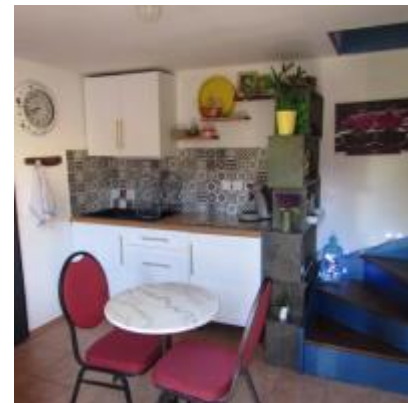

AU NID DU THIL

Meublés et Gîtes 1 étoile

1 chambre(s)

65, rue Notre Dame du Thil
60000 BEAUVAIS
06 52 59 39 62 - 06 60 32 68 32
nidthil@yahoo.fr
<http://www.auniduthil.fr>

Tarif avec petit-déjeuner à partir de 75€

Mode de paiement: Carte bancaire, Chèques bancaires, Chèques cadeau FNGF, Chèques Vacances, Espèces

Services: Commerces de proximité, Lits faits A proximité propriétaire; Coin

cuisine; Cour commune; Entrée indépendante; ; Plain Pied; Salle de bain privée; Salon; Terrasse balcon;

Description: Situé à 1.5km du centre-ville, vous trouverez dans ce studio de tourisme un lieu avec tout le confort nécessaire pour vous reposer : grande chambre, salle de bain privative, coin repas avec cuisinette, salon tv avec canapé, terrasse...