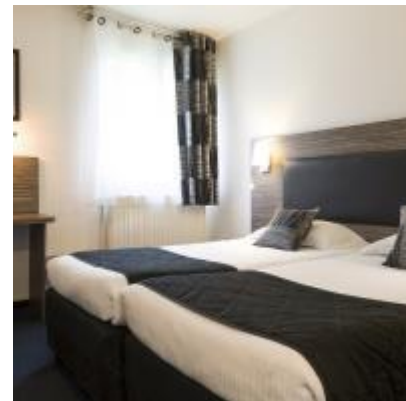

CITY HOTEL

Hôtels | 3 étoiles

61 chambre(s)

3 rue Antonio de Hojas
60000 BEAUVAIS
+33 3 44 15 38 38
reservation@cityhotel.fr
<http://www.cityhotel.fr>

Tarif base double à partir de 70 €

Mode de paiement: Carte bancaire | Chèques Vacances | Espèces | Virement

Services: Bar, Billard, Chaise bébé, Jardin, Lit bébé, Parc, Parking privé, Salon, Terrasse Blanchisserie, Coffres clients, Réservations de prestations extérieures, Wifi

Description: Notre hôtel est situé à 2km de l'aéroport de Beauvais. Nous vous proposons des chambres insonorisées pourvues d'une télévision par satellite à écran plat, d'une salle de bain privative et d'une connexion WIFI gratuite.