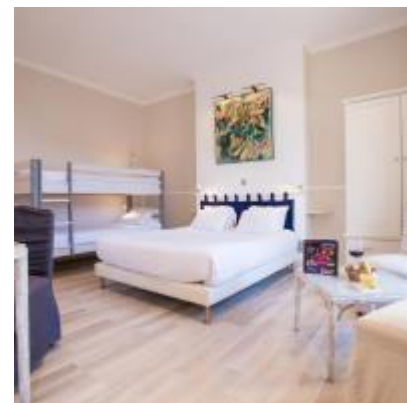

CHENAL HOTEL

Hôtels | 3 étoiles

28 chambre(s)

63 boulevard du Général de Gaulle
60000 BEAUVAIS
+33 3 44 06 04 60
contact@chenalhotel.fr
<http://hotel-chenal-beauvais.fr>

Tarif base double à partir de 69 €

Mode de paiement: Carte bancaire | Chèques Vacances | Espèces | American Express

Services: Ascenseur, Bar, Petit-déjeuner, Chambre familiale, Chambre triple, Lit bébé, Parking privé, Réservations de prestations extérieures, Service en chambre, Wifi

Description: Hôtel de charme 3 étoiles idéalement situé, proche du centre-ville, de la cathédrale et des restaurants à pied. À proximité ; gare SNCF, taxis, et navettes aéroport qui offrent une grande facilité pour tous vos déplacements.