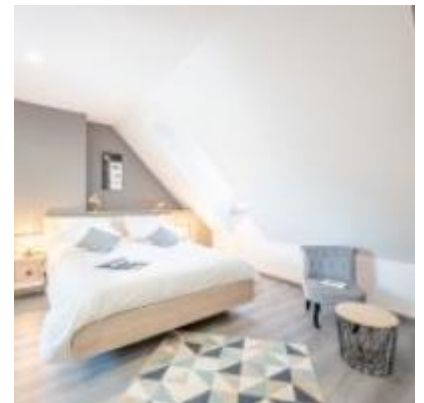

LES 3 THEMES

Chambre d'hôtes

3 chambre(s)

2 rue Jacques Brel
60000 GOINCOURT
33 (0)375415080
herve.warhem1@gmail.com

Tarif avec petit-déjeuner à partir de 92 €

Mode de paiement: Carte bancaire, Chèques Vacances

Services: Commerces de proximité Chambre en rez-de-chaussée;Jardin clos;Salle de bain privée;Terrasse balcon;

Description: "Les 3 thèmes" vous propose 3 chambres pour 2 personnes, chacune dispose d'une ambiance et d'un univers différent. Chaque chambre dispose d'une TV et d'une connexion internet en Wifi. Les petits-déjeuners vous seront servis dans la véranda avec vue sur le jardin et la piscine chauffée de mai à Octob