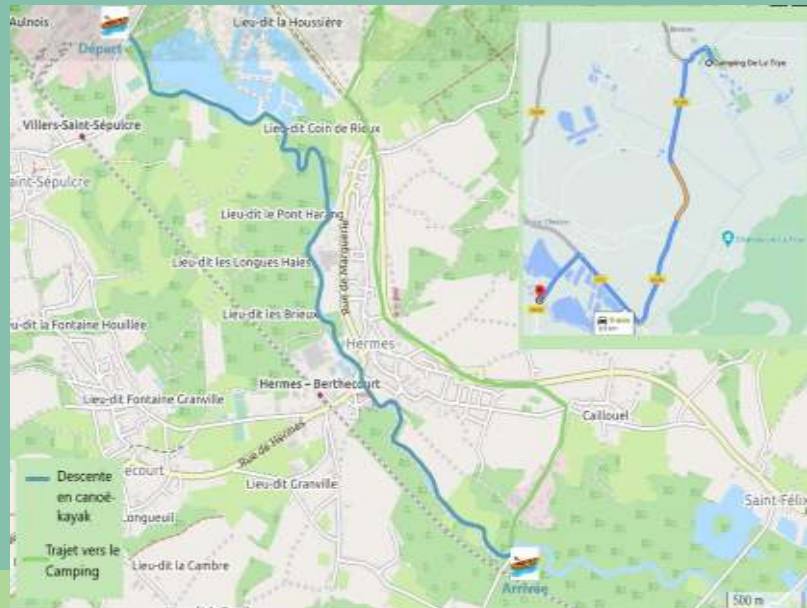

Sortie aventure en Canoë-kayak sur le Thérain

15€ par personne
(8€ enfant de - de 9 ans)

Le Camping de la Trye à Bresles vous invite à une sortie aventure en canoë-kayak sur un parcours de 7 km, entre Villers-Saint-Sépulcre et le Moulin de l'Isle, juste après Hermes. Le canoë-kayak est une activité originale et pétillante. A vos pagaies !

Parcours de Villers-Saint-Sépulcre au Moulin de l'Isle

Informations pratiques

- **Accessibilité** : Il faut juste savoir nager !
- **Lieu de rendez-vous** : Au Camping de la Trye, 32 rue de Trye, 60510 Bresles
- **Dates** : D'avril à septembre (sous réserve de praticabilité de la rivière + des conditions météorologiques)
- **Contact** : Réservation auprès du Camping de la Trye par téléphone au 03 44 07 80 95 ou par mail à camping.bresles@gmail.com
- **Plus d'informations sur le site** : <https://www.camping-de-la-trye.com/>

CAMPING DE LA TRYE
Bresles < Oise < Picardie

VISIT
BEAUVAIS

Destination
Oise